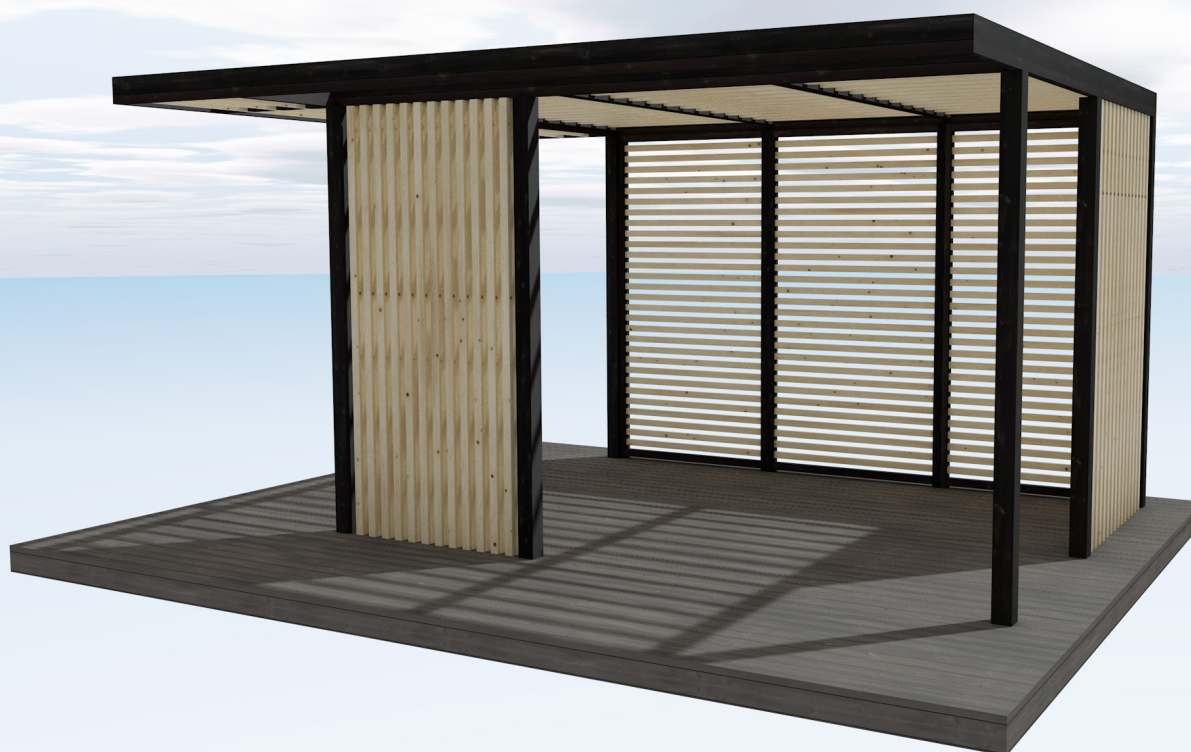

MøreRoyal®

FRITTSTÅENDE PERGOLA

PRODUKT	DIM.	MENGDE
MøreRoyal-behandlet K-virke	48x198	53 løpemeter
MøreRoyal-behandlet K-virke	48x148	21 løpemeter
MøreRoyal-behandlet K-virke	48x98	4 løpemeter
MøreRoyal Stolper	95x95	21 løpemeter
Concise Lekt	34x70	274 løpemeter
Syrefaste treskruer	6x120, 5x90, 4,8x75	
Stolpesko		