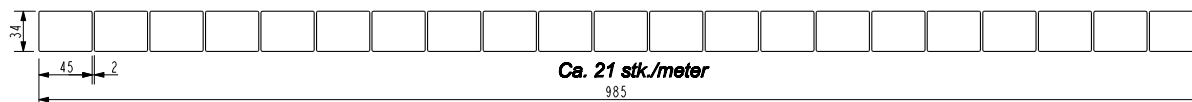

CONCISE LEKTEGULV

Materialforbruk og leggemønster ved mix dimensjoner (2 mm leggeavstand)

MøreRoyal®

SMAL 34X45