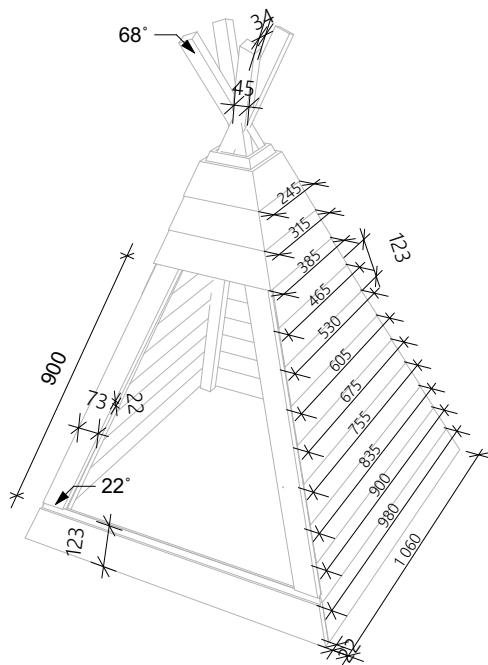

Tegning:
Åpen tipi med gulv
DIY-modeller

Prosjektnr.
101

Fase.
Beskrivelse

Dato opprettet
26.06.20

Sign.
O. Løwe

Mål
1:100

Godkjent

Tegningsnr.
A71-107

Rev. ID

Tegning:
Tett tipi
DIY-modeller

Prosjektnr.
101

Dato opprettet
26.06.20

Mål
1:100

Tegningsnr.
A71-108

Fase.
Beskrivelse

Sign.
O. Løwe