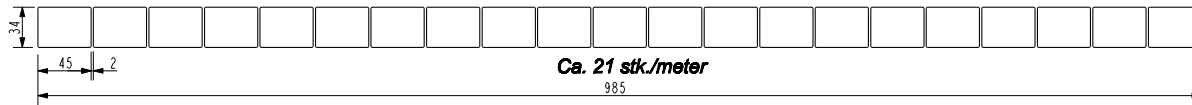

CONCISE LEKTEGULV

Materialforbruk og leggemønster ved mix dimensjoner (2 mm leggeavstand)

MøreRoyal®

SMAL 34X45

BRED 34X70

RANDOM MIX 1 34X45 + 34X70 (50/50 bred og smal lekt)

RANDOM MIX 2 34X45 + 34X70 (overvekt av bred lekt)