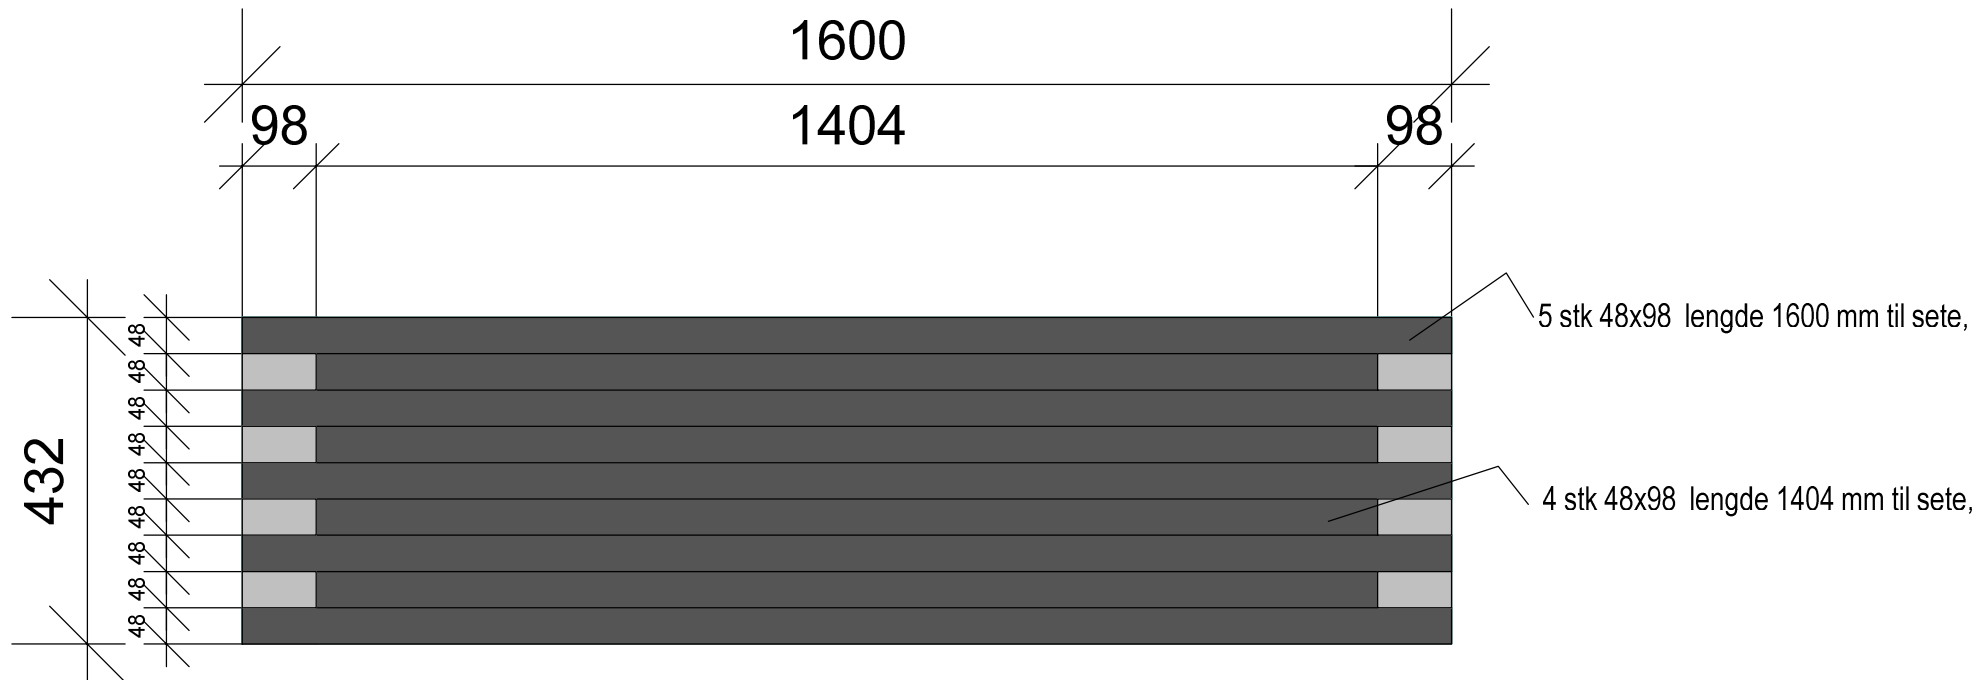

Sittebenk 48x98
 5 stk 48x98 lengde 1600 mm til sete,
 4 stk 48x98 lengde 1404 mm til sete, Disse legges annenhver se tegning under.
 4 stk stående 48x98 høyde 470 mm. dem monteres på høykant og "sittebjelke" 1404 mm legges mot og skurs fast.
 5 stk stående 48x98 høyde 373 mm. Dem monteres på høykant og "sittebjelke" 1600 mm legges oppå og skrus fast.

Planskisse

Oppriss

Sittebenk

	Titelshaver: Talgø		Dato: 27.02.2017
	Byggeplass:		Tegn: ags
	Kommune:		Prosjekt: 1533
	Gnr:	Bnr:	Måt: 1 : 10-A3
	Sittebenk		Tegn.nr: 501

© Tegningen kan ikke brukes uten samtykke fra Ark. Blom as