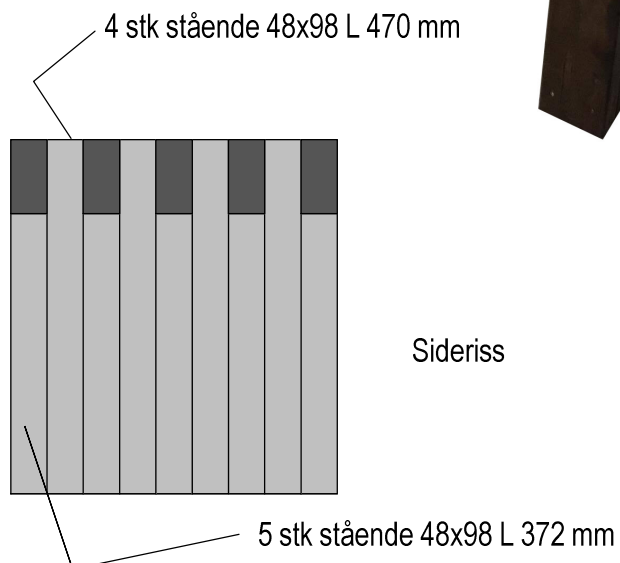

Sittebenk 48x98
 5 stk 48x98 lengde 1600 mm til sete,
 4 stk 48x98 lengde 1404 mm til sete, Disse legges annenhver se tegning under.
 4 stk stående 48x98 høyde 470 mm. dem monteres på høykant og "sittebjelke" 1404 mm legges mot og skurs fast.
 5 stk stående 48x98 høyde 373 mm. Dem monteres på høykant og "sittebjelke" 1600 mm legges oppå og skrus fast.

Planskisse

Oppriss

Sittebenk

	Titelshaver: Talgø		Dato: 27.02.2017
	Byggeplass:		Tegn: ags
	Kommune:		Prosjekt: 1533
	Gnr:	Bnr:	Måt: 1 : 10-A3
	Sittebenk		Tegn.nr: 501

© Tegningen kan ikke brukes uten samtykke fra Ark. Blom as