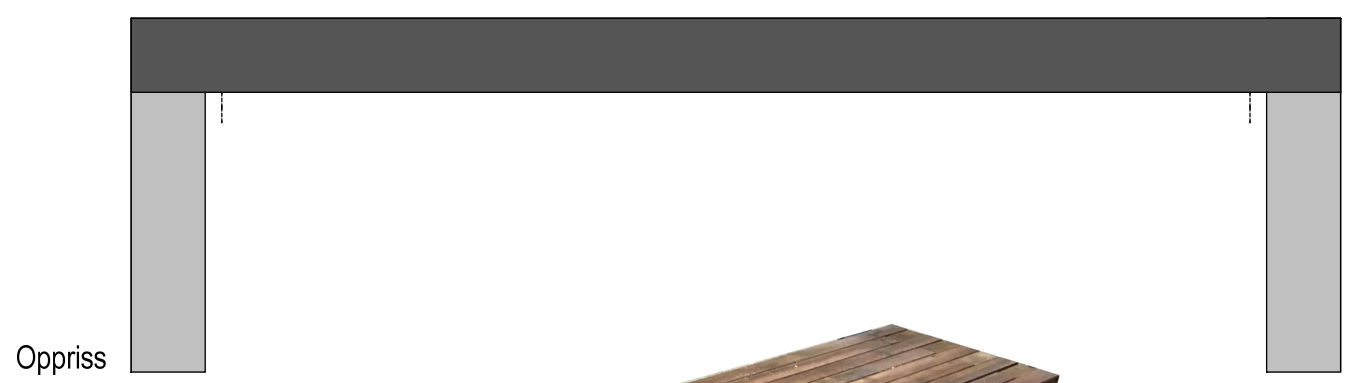

Planskisse

Oppriss